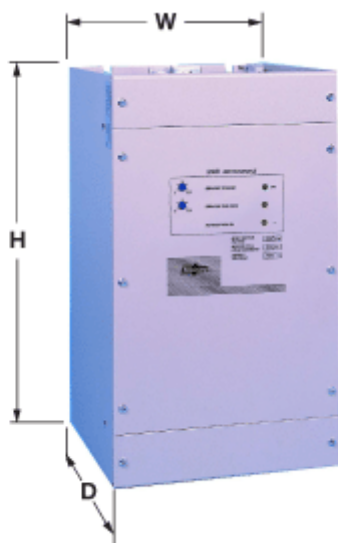

Varenummer: 762140310
Beskrivelse: DC-bremseenhed Solbrake 310
Op til 160kW 310A 3x400V IP00

Mål

Betegnelse = Size SB4

D = 222.0

H = 384.0

Vægt = 12.00

W = 224.0